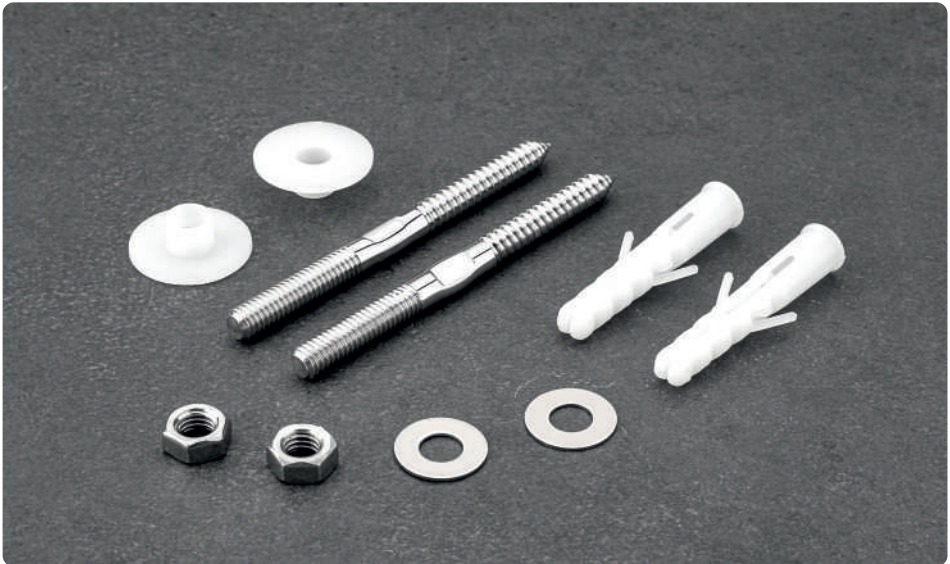

MR-601

Size
16 X 165 MM

5/8 WALLHUNG

MR-602

Size
9 X 115 MM

3/8 WASH BASING

MR-701

**Special (L & Key)
Medium - OD 24**