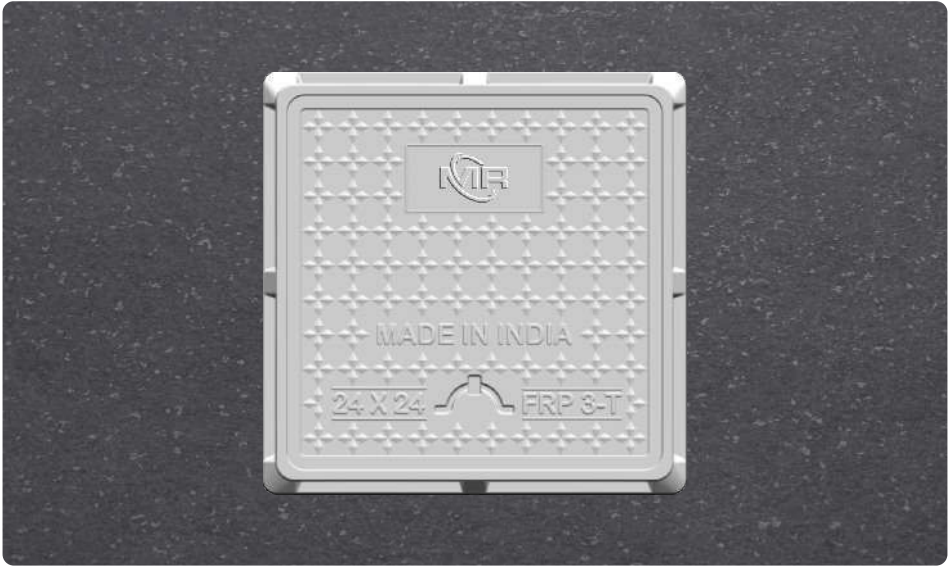

MR-801

SIZE	OUTER FRAME (MM)	STONE	TONE	WEIGHT	MASTER PACK
8 X 8	200 X 200	3	5	1.200	10 PCS
10 X 10	255 X 255	3	5	1.800	10 PCS
12 X 12	300 X 300	3	5	2.700	5 PCS
12 X 18	300 X 450	3	5	4.480	5 PCS
12 X 24	300 X 600	3	5	5.750	5 PCS
15 X 15	380 X 380	3	5	4.900	7 PCS
18 X 18	450 X 450	3	5	7.300	5 PCS
18 X 24	455 X 610	3	5	10.00	5 PCS
21 X 21	535 X 535	3	5	10.00	5 PCS
24 X 24	600 X 600	3	5	13.200	3 PCS
28 X 28	710 X 710	3	5	19.00	2 PCS
30 X 30	750 X 750	3	5	22.500	1 PCS

AVAILABLE COLORS