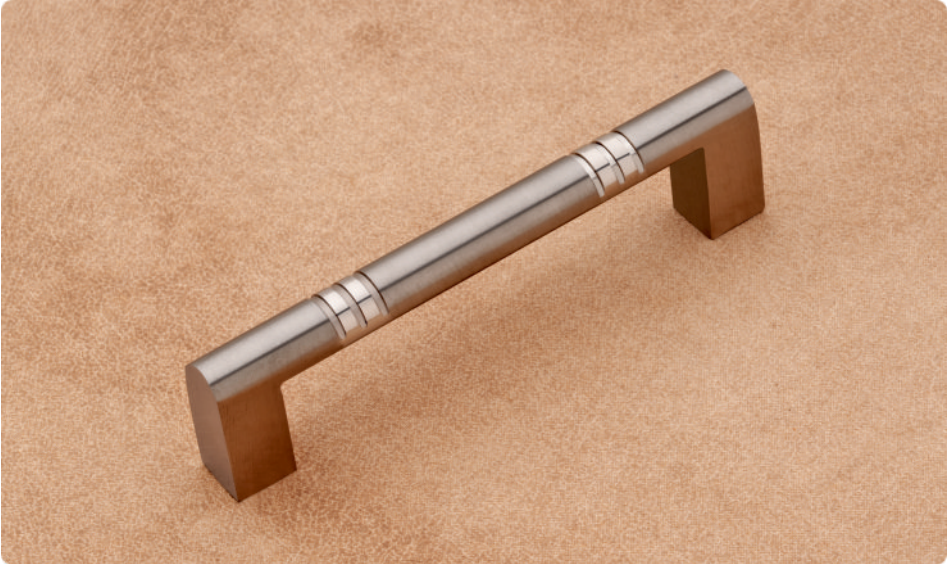

CANDY-C

MD - 117

J.P

Size
4", 6", 8", 10", 12",

Finish
CP | MATT

MD - 118

D-LIVING

Size
4", 6", 8", 10", 12",